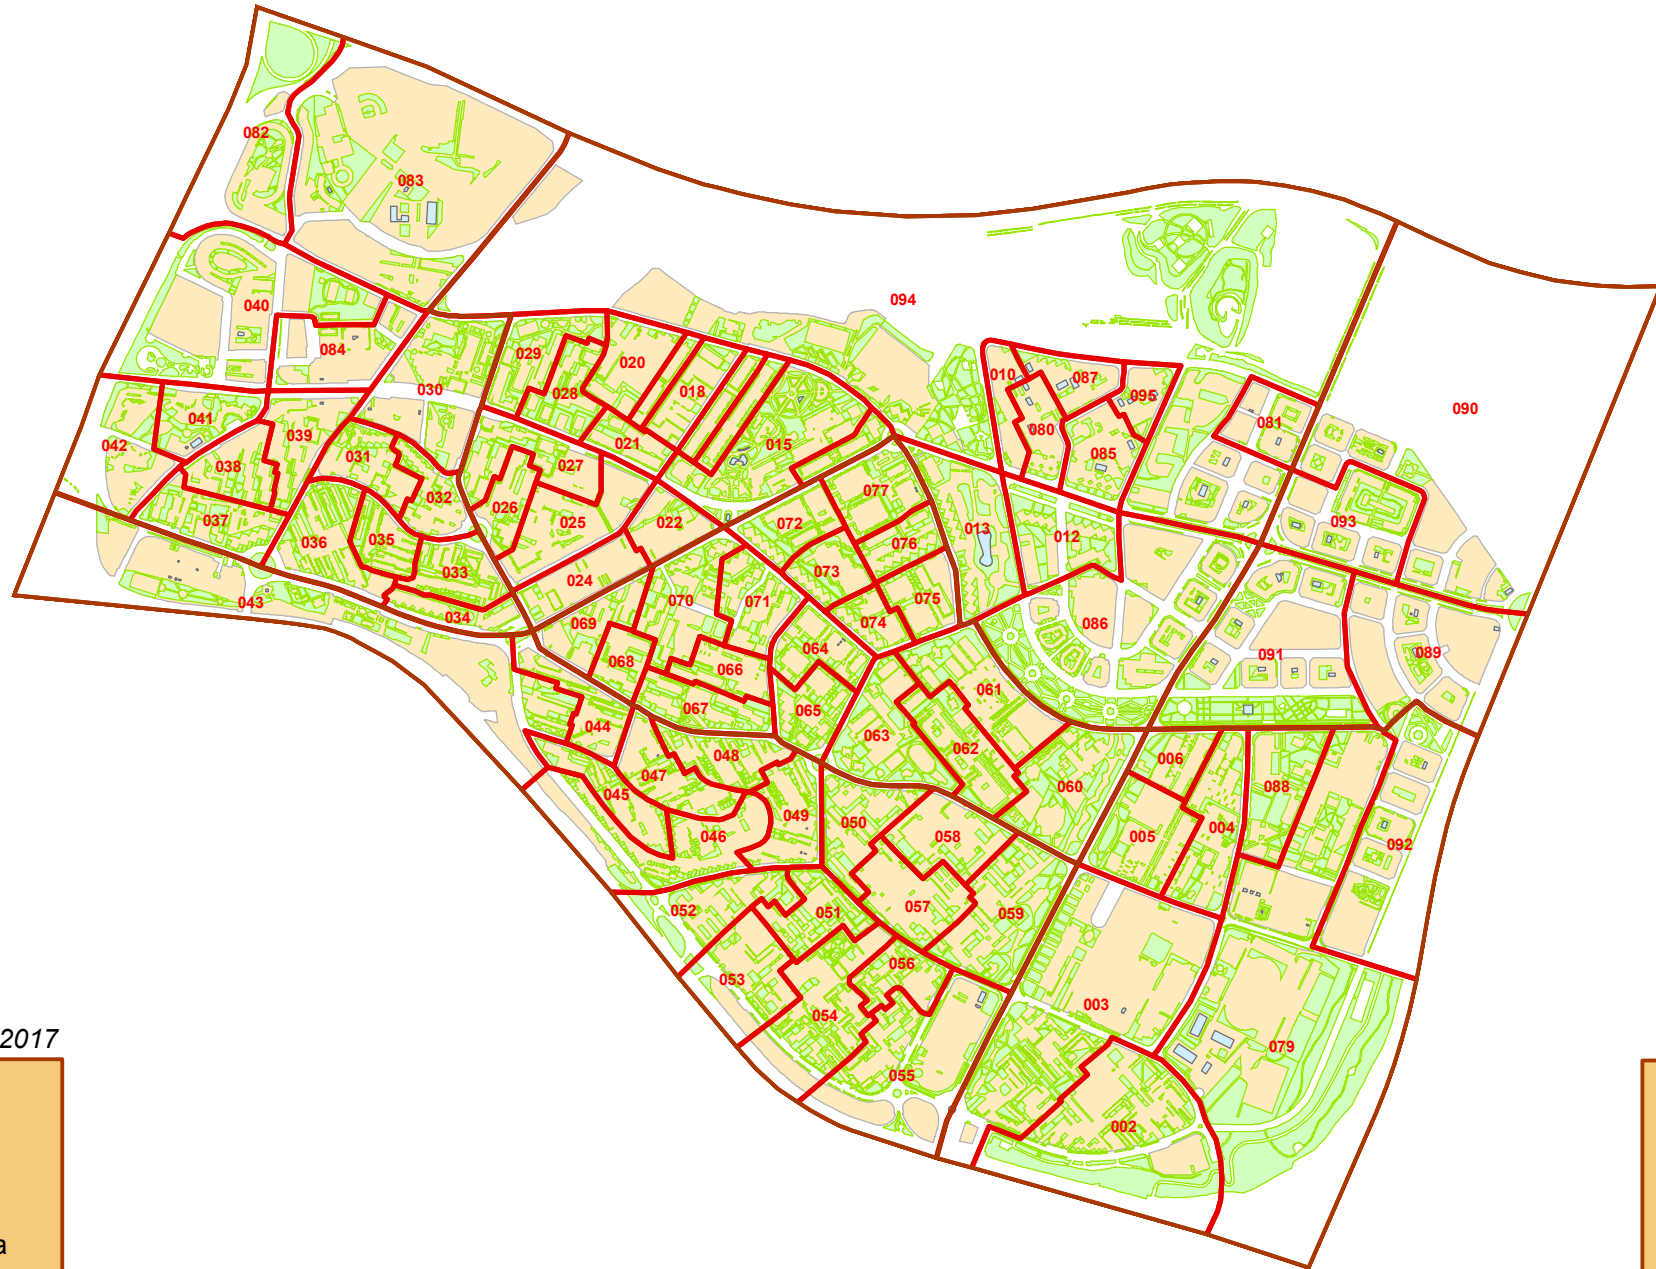

Distrito 14 - Moratalaz

Fecha: Noviembre 2017

Barrios

- 141 - Pavones
- 142 - Horcajo
- 143 - Marroquina
- 144 - Media Legua
- 145 - Fontarrón
- 146 - Vinateros

Ortofoto: 20/09/2013

Distrito 14 - Moratalaz

Fecha: Noviembre 2017

Barrios

- 141 - Pavones
- 142 - Horcajo
- 143 - Marroquina
- 144 - Media Legua
- 145 - Fontarrón
- 146 - Vinateros